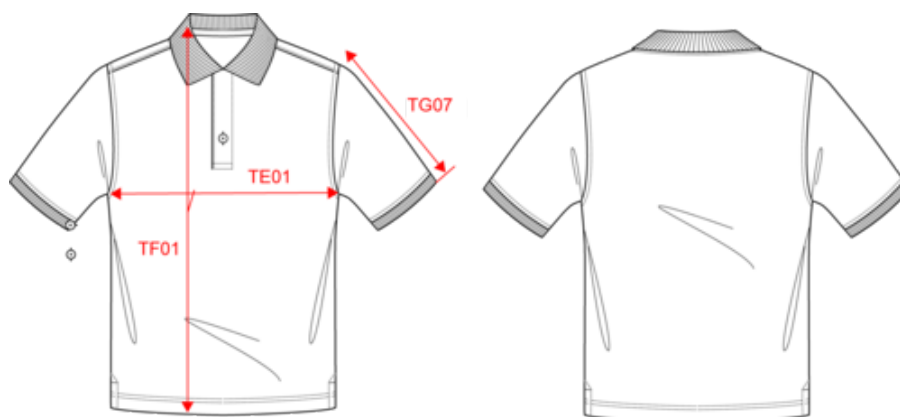

KARIBAN

K241

Polo piqué manches courtes homme

- Parfaite qualité d'impression.
- Polo chic et casual.
- Large choix de couleurs.

Coloris unis : 100% coton - lavable à 60°C. Coloris Oxford Grey : 90% coton/ 10% viscose - lavable à 40°C. Coton peigné maille piquée. Col en bord-côte. Bande de propreté encolure et fentes côté contrastée Dark Grey pour le polo Oxford Grey et Oxford Grey pour tous les autres coloris. Finition double aiguille bas de vêtement. Patte de boutonnage col 3 boutons. Bord-côte bas de manche.

Existe aussi en version

K242

K249

K248

KARIBAN

K241

Polo piqué manches courtes homme

Dimensions (cm)

Mesures en cm	S	M	L	XL	XXL	3XL	4XL
TE01 - 1/2 largeur poitrine à 1.5cm de l'emmanchure	50.00	53.00	56.00	59.00	62.00	65.00	68.00
TF01 - Hauteur totale de l'HSP	70.00	72.00	74.00	76.00	78.00	80.00	82.00
TG07 - Longueur manche courte	22.75	23.50	24.25	25.00	25.75	26.50	27.25