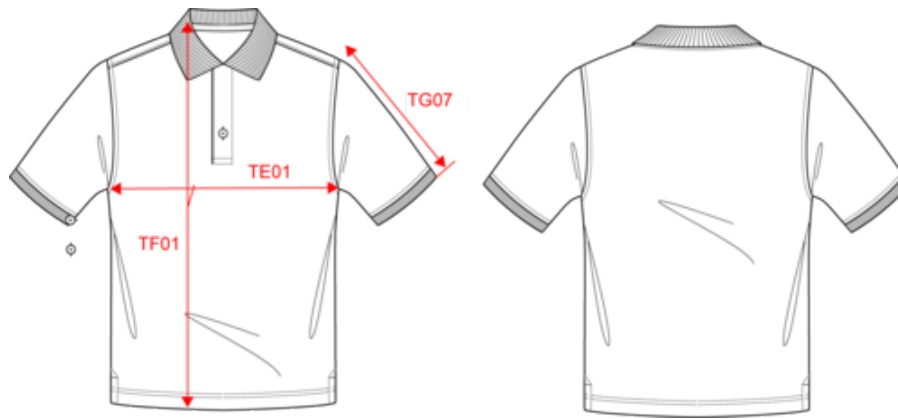

KARIBAN

K241

Kurzarm-Polohemd für Herren. Aus Baumwollpiqué

- Schickes, lässiges Polhemd.
- Ausgezeichnete Veredelungsqualität.
- Große Auswahl an Farben.

100% gekämmtes Baumwollpiqué, waschbar bis 60°C (Oxford Grey 90% Baumwolle / 10% Viskose, waschbar bis 40°C). Feinrippkragen. Kontrastfarbenedes Zierband im Kragen und an den Seitenschlitzen in Oxford Grey (Oxford Grey mit Dark Grey Nackenband). Rippbündchen. 3-Knopfleiste. Doppelnahverarbeitung. Durchschnittliches Gewicht Größe L : 240g.

K242

K249

K248

KARIBAN

K241

Kurzarm-Polohemd für Herren. Aus Baumwollpiqué

Maße

Measurements in cm	S	M	L	XL	XXL	3XL	4XL
TE01 - 1/2 chest width at 1.5cm below armhole	50.00	53.00	56.00	59.00	62.00	65.00	68.00
TF01 - Total height from HSP	70.00	72.00	74.00	76.00	78.00	80.00	82.00
TG07 - Short sleeve length	22.75	23.50	24.25	25.00	25.75	26.50	27.25