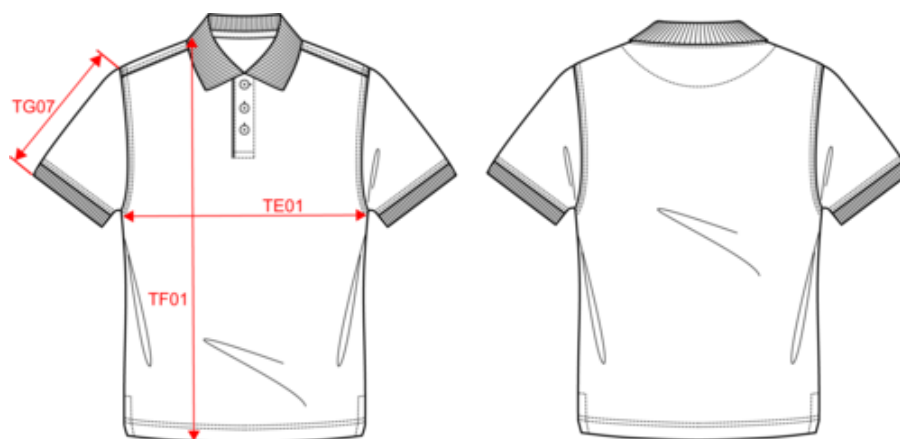

KARIBAN

K239

Polo de punto piqué manga corta hombre

Dimensiones

Measurements in cm	S	M	L	XL	XXL	3XL
TE01 - 1/2 chest width at 1.5cm below armhole	48.00	51.00	54.00	57.00	60.00	63.00
TF01 - Total height from HSP	70.00	72.00	74.00	76.00	78.00	80.00
TG07 - Short sleeve length	22.75	23.50	24.25	25.00	25.75	26.50