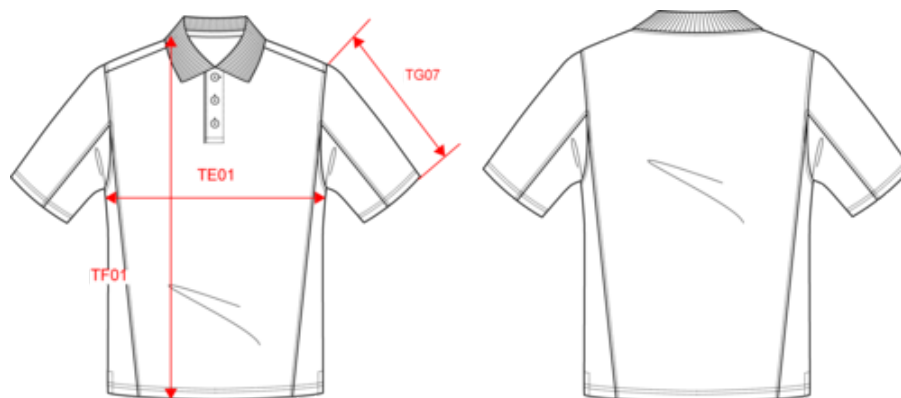

KARIBAN

K232

Polo piqué manches courtes bicolore homme

- Polo bicolore look sport et décontracté.
- Intemporel et tendance.
- Confection maille piquée.

65% polyester / 35% coton. (Black/Dark Grey ; Forest Green/Black ; Royal Blue/Navy : 65% polyester recyclé / 35% coton). Maille piquée. Col en bord-côte. Patte de boutonnage 3 boutons ton sur ton. Découpes contrastées sur côtés et dessous de manches. Bas de manche non resserré.

Polo piqué manches courtes bicolore homme

Dimensions (cm)

Mesures en cm	S	M	L	XL	XXL	3XL
TE01 - 1/2 largeur poitrine à 1.5cm de l'emmanchure	50.00	53.00	56.00	59.00	62.00	65.00
TF01 - Hauteur totale de l'HSP	70.00	72.00	74.00	76.00	78.00	80.00
TG07 - Longueur manche courte	22.25	23.00	23.75	24.50	25.25	26.00