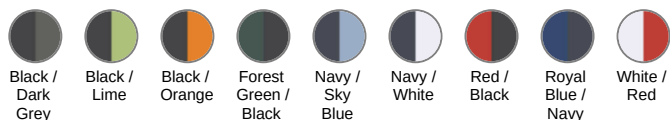

KARIBAN

K232

Polo piqué manches courtes bicolore homme

- Polo bicolore look sport et décontracté.
- Intemporel et tendance.
- Confection maille piquée.

65% polyester / 35% coton. (Black/Dark Grey ; Forest Green/Black ; Royal Blue/Navy : 65% polyester recyclé / 35% coton). Maille piquée. Col en bord-côte. Patte de boutonnage 3 boutons ton sur ton. Découpes contrastées sur côtés et dessous de manches. Bas de manche non resserré.

Tableau équivalence des tailles par pays en dernière page.

Certifications

Informations Complémentaires

Logistique

Pays d'origine

Code douanier