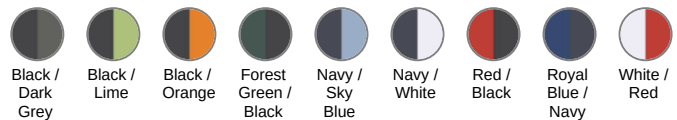

Código de aduanas

61052010