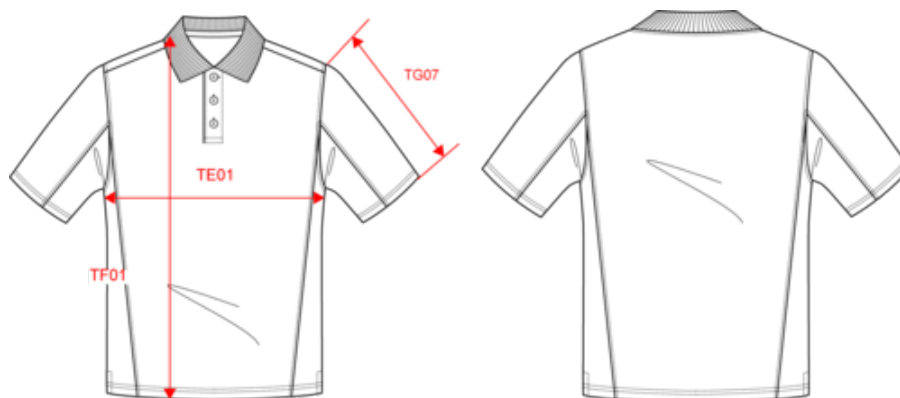

KARIBAN

K232

Polo de punto piqué manga corta bicolor hombre

- Polo bicolor de estilo deportivo y desenfadado.
- Diseño atemporal y de tendencia.
- Confección en punto piqué.

65% poliéster/35% algodón. (Black/Dark Grey ; Forest Green/Black ; Royal Blue/Navy : 65% poliéster reciclado/35% algodón). Tejido de punto piqué. Cuello de canalé. Tapeta con 3 botones a tono. Paneles laterales y bajo de la manga a contraste. Bajo de la manga no ajustado. Peso medio en la talla L : 300g.

K232

Polo de punto piqué manga corta bicolor hombre

Dimensiones

Measurements in cm	S	M	L	XL	XXL	3XL
TE01 - 1/2 chest width at 1.5cm below armhole	50.00	53.00	56.00	59.00	62.00	65.00
TF01 - Total height from HSP	70.00	72.00	74.00	76.00	78.00	80.00
TG07 - Short sleeve length	22.25	23.00	23.75	24.50	25.25	26.00