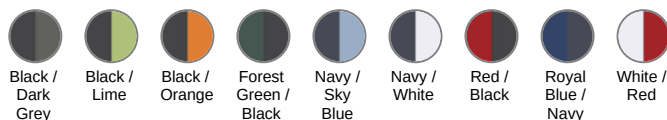

KARIBAN

K232

Polo piqué manches courtes bicolore homme

- Polo bicolore look sport et décontracté.
- Intemporel et tendance.
- Confection maille piquée.

65% polyester / 35% coton. (Black/Dark Grey ; Forest Green/Black ; Royal Blue/Navy : 65% polyester recyclé / 35% coton). Maille piquée. Col en bord-côte. Patte de boutonnage 3 boutons ton sur ton. Découpes contrastées sur côtés et dessous de manches. Bas de manche non resserré.

S M L XL XXL 3XL 220 g/m²

Tableau équivalence des tailles par pays en dernière page.

Certifications

Informations Complémentaires

Logistique

5

25

Pays d'origine

BD - Bangladesh

Code douanier

61052010