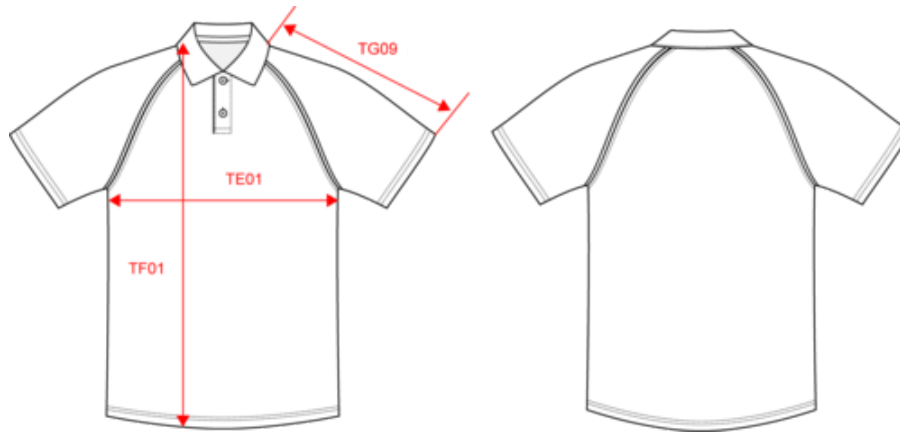

KARIBAN

K226

Baseball - Polo piqué manica corta

- Look sportivo e casual.
- Maniche raglan e piping a contrasto.
- Tessuto 100% cotone piqué, morbido e confortevole.

100% cotone piqué. Maniche raglan inserto/piping Grey o Taupe. Chiusura a 2 bottoni tono su tono. Cuciture a doppio ago.

Baseball - Polo piqué manica corta

Dimensioni

Measurements in cm	S	M	L	XL	XXL	3XL	4XL
TE01 - 1/2 chest width at 1.5cm below armhole	50.00	53.00	56.00	59.00	62.00	65.00	68.00
TF01 - Total height from HSP	70.00	72.00	74.00	76.00	78.00	80.00	82.00
TG09 - Raglan short sleeve length	35.25	36.75	38.25	39.75	41.25	42.75	44.25