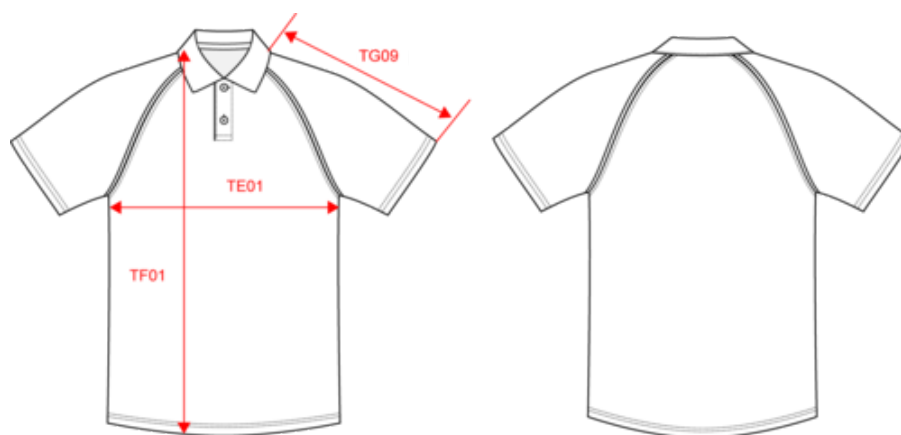

KARIBAN

K226

Polo baseball manches courtes

- Look sport et décontracté.
- Manches raglan et piping contrastés.
- Confection 100% coton piqué, doux et confortable.

100% coton piqué. Col bord-côte avec bande de propreté. Manches raglan contrastées avec piping contrasté Light Grey aux emmanchures. Patte de boutonnage à 2 boutons ton sur ton. Finitions double aiguille.

Existe aussi en version

KARIBAN

K226

Polo baseball manches courtes

Dimensions (cm)

Mesures en cm	S	M	L	XL	XXL	3XL	4XL
TE01 - 1/2 largeur poitrine à 1.5cm de l'emmanchure	50.00	53.00	56.00	59.00	62.00	65.00	68.00
TF01 - Hauteur totale de l'HSP	70.00	72.00	74.00	76.00	78.00	80.00	82.00
TG09 - Longueur manche courte raglan	35.25	36.75	38.25	39.75	41.25	42.75	44.25