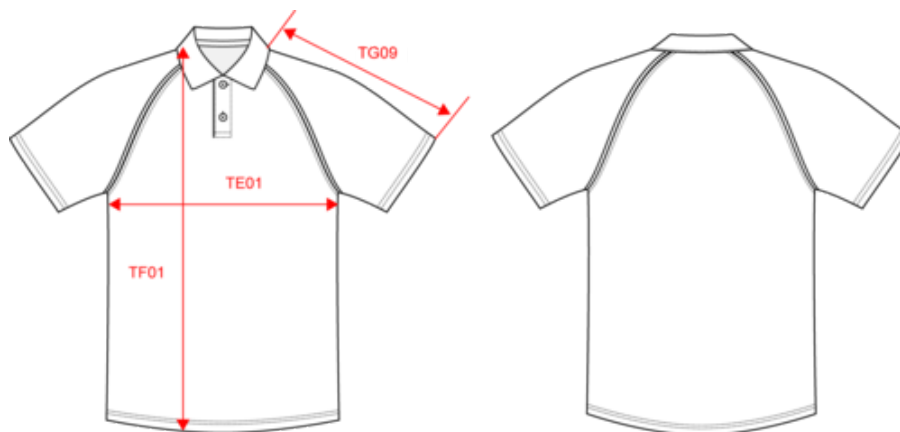

KARIBAN

K226

Polo baseball manga corta

- Look deportivo y desenfadado.
- Mangas raglán y ribetes a contraste.
- Confección 100 % en algodón piqué suave y cómodo.

100% algodón piqué. Cuello de canalé con tira cubrecosturas en cuello. Mangas raglan contrastadas y con ribete de color Light Grey en sisas. Tapeta con 2 botones a tono. Acabados con doble pespunte. Peso medio en la talla L : 300g.

K226

Polo baseball manga corta

Dimensiones

Measurements in cm	S	M	L	XL	XXL	3XL	4XL
TE01 - 1/2 chest width at 1.5cm below armhole	50.00	53.00	56.00	59.00	62.00	65.00	68.00
TF01 - Total height from HSP	70.00	72.00	74.00	76.00	78.00	80.00	82.00
TG09 - Raglan short sleeve length	35.25	36.75	38.25	39.75	41.25	42.75	44.25