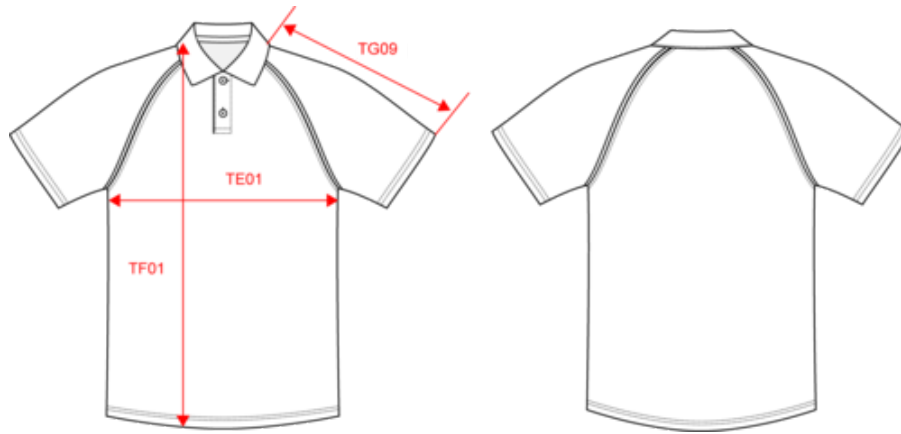

KARIBAN

K226

Baseball > Kurzarm Poloshirt

- Sportlicher, entspannter Look.
- Raglanärmel und kontrastfarbene Piping.
- Weiches, bequemes 100 % Baumwollpiqué.

100% Baumwollpiqué. Rippsrickkragen und Nackenband. Kontrastfarbene Raglanärmel mit Ziernähten in Light Grey. 2er-Knopfleiste. Ton-in-Ton Knöpfe. Doppelnähte.

61051000

Auch erhältlich als

KARIBAN

K226

Baseball > Kurzarm Poloshirt

Maße

Measurements in cm	S	M	L	XL	XXL	3XL	4XL
TE01 - 1/2 chest width at 1.5cm below armhole	50.00	53.00	56.00	59.00	62.00	65.00	68.00
TF01 - Total height from HSP	70.00	72.00	74.00	76.00	78.00	80.00	82.00
TG09 - Raglan short sleeve length	35.25	36.75	38.25	39.75	41.25	42.75	44.25