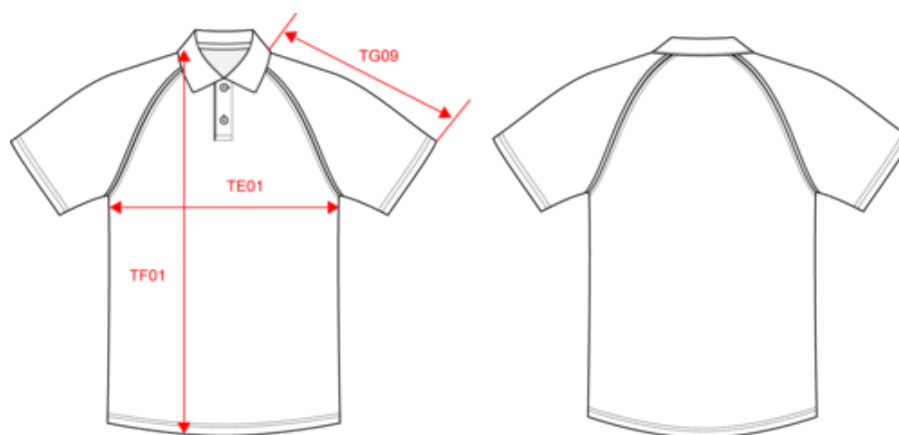

KARIBAN

K226

Polo baseball manches courtes

- Look sport et décontracté.
- Manches raglan et piping contrastés.
- Confection 100% coton piqué, doux et confortable.

100% coton piqué. Col bord-côte avec bande de propreté. Manches raglan contrastées avec piping contrasté Light Grey aux emmanchures. Patte de boutonnage à 2 boutons ton sur ton. Finitions double aiguille.

KARIBAN

K226

Polo baseball manches courtes

Dimensions (cm)

Mesures en cm	S	M	L	XL	XXL	3XL	4XL
TE01 - 1/2 largeur poitrine à 1.5cm de l'emmanchure	50.00	53.00	56.00	59.00	62.00	65.00	68.00
TF01 - Hauteur totale de l'HSP	70.00	72.00	74.00	76.00	78.00	80.00	82.00
TG09 - Longueur manche courte raglan	35.25	36.75	38.25	39.75	41.25	42.75	44.25