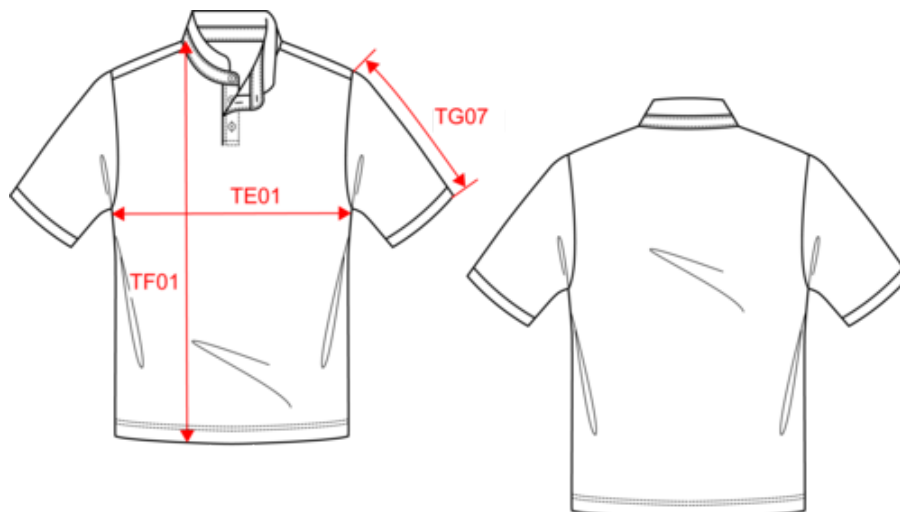

KARIBAN

K223

Polo con cuello mao manga corta hombre

- Estilo clásico y de líneas depuradas.
- Cuello mao alto y canalé a contraste.
- Confección en punto piqué de algodón peinado.

100% algodón. (90% algodón / 10% viscosa para el color Oxford Grey). Punto piqué algodón peinado. Lavable a 60 °C (40 °C para el color Oxford Grey) Cuello estilo mao en canalé con ribete contrastado. Plaqueta de 3 botones contrastados. Canalé en el bajo de mangas. Acabado con doble pespunte en el bajo de la prenda. Peso medio en la talla L : 230g.

K223

Polo con cuello mao manga corta hombro

Dimensiones

Measurements in cm	XS	S	M	L	XL	XXL	3XL
TE01 - 1/2 chest width at 1.5cm below armhole	47.00	50.00	53.00	56.00	59.00	62.00	65.00
TF01 - Total height from HSP	68.00	70.00	72.00	74.00	76.00	78.00	80.00
TG07 - Short sleeve length	20.50	21.25	22.00	22.75	23.50	24.25	25.00