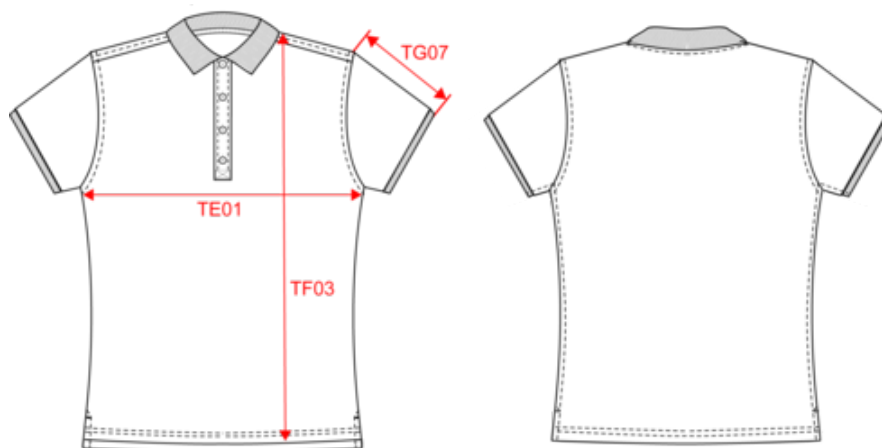

KARIBAN

K210

Polo piqué orgánico de mujer

- El polo clásico en algodón orgánico.
- Corte entallado que favorece una caída perfecta.
- Colección Organic. No label.

Colores lisos : 100% algodón orgánico. Color Wine Heather, Ocean Blue Heather y French Navy heather : 80 % algodón orgánico / 20 % poliéster. Color Grey Heather : 70 % algodón orgánico / 30 % viscosa. Corte ajustado. Cuello y bajo de mangas con canalé 1x1. Plaqueta con 4 botones a tono. Acabado con tira cubrecosturas en el interior del cuello y las aberturas laterales. Sin etiqueta de marca en el cuello para facilitar la personalización. Únicamente una etiqueta con la talla. Peso medio en la talla M : 186g.

K209

KARIBAN

K210

Polo piqué orgánico de mujer

Dimensiones

Measurements in cm	XS	S	M	L	XL	XXL
TE01 - 1/2 chest width at 1.5cm below armhole	43.00	46.00	49.00	52.00	55.00	58.00
TF03 - Front total height from HSP	60.00	62.00	64.00	66.00	68.00	70.00
TG07 - Short sleeve length	12.00	12.40	13.00	13.75	14.30	14.80