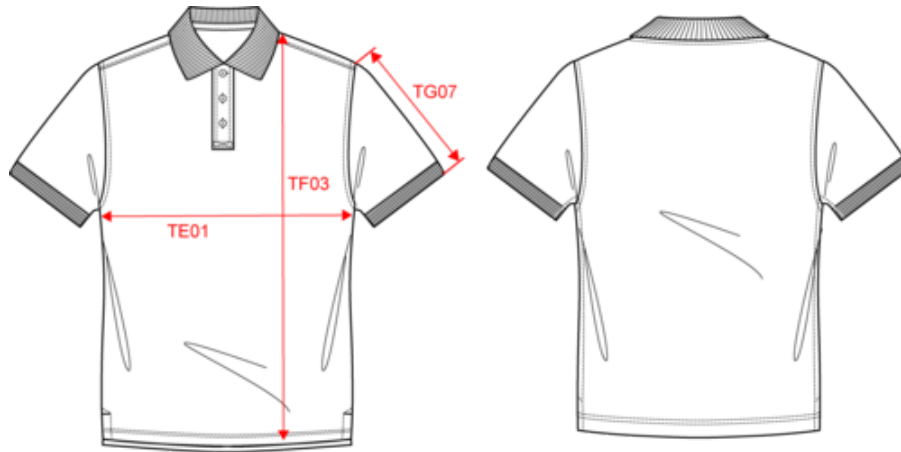

KARIBAN

K209

Polo piqué orgánico hombre

- El polo clásico en algodón orgánico.
- Corte ajustado que favorece una caída perfecta.
- Colección Organic. No label.

Colores lisos : 100% algodón orgánico. Color Wine Heather, Ocean Blue Heather y French Navy heather : 80 % algodón orgánico / 20 % poliéster. Color Grey Heather : 70 % algodón orgánico / 30 % viscosa. Cuello y bajo de mangas con canalé 1x1. Plaqueta con 3 botones a tono. Acabado con tira cubrecosturas en el interior del cuello y las aberturas laterales. Sin etiqueta de marca en el cuello para facilitar la personalización. Únicamente una etiqueta con la talla. Peso medio en la talla L : 256g.

K210

KARIBAN

K209

Polo piqué orgánico hombre

Dimensiones

Measurements in cm	S	M	L	XL	XXL	3XL
TE01 - 1/2 chest width at 1.5cm below armhole	50.00	53.00	56.00	59.00	62.00	65.00
TF03 - Front total height from HSP	70.25	72.25	74.25	76.25	78.25	80.25
TG07 - Short sleeve length	19.50	20.25	21.00	21.75	22.50	23.25