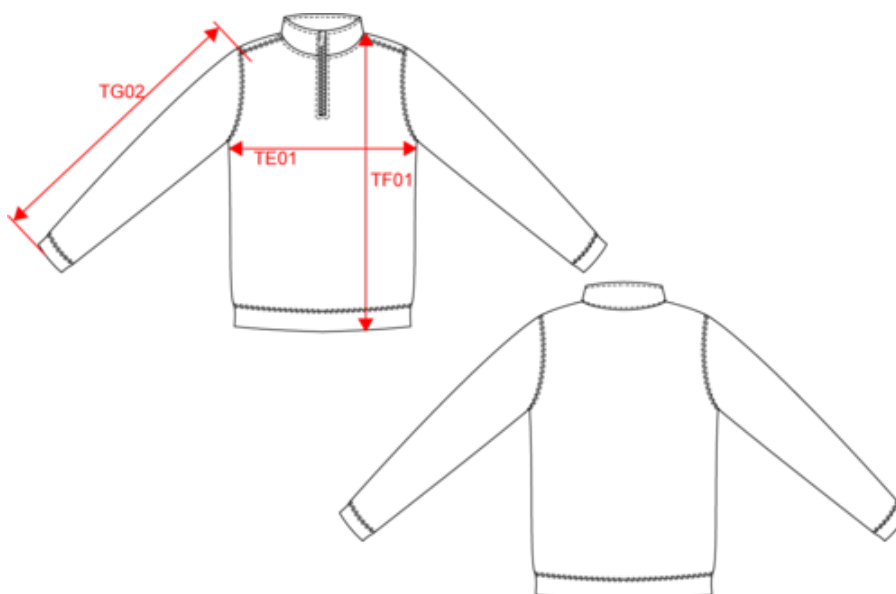

K206

Trucker > sweat-shirt piqué col zippé homme

- Confection maille piquée.
- Intérieur col et parementure contrastés.
- Col zippé.

80% coton / 20% polyester. Maille piquée. Col zippé. Intérieur col et parementure contrastés. Bord-côte 1x1 au bas des manches et au bas du vêtement.

KARIBAN

K206

Trucker > sweat-shirt piqué col zippé homme

Dimensions (cm)

Mesures en cm	M	L	XL	XXL	3XL
TE01 - 1/2 largeur poitrine à 1.5cm de l'emmanchure	55.00	58.00	61.00	64.00	67.00
TF01 - Hauteur totale de l'HSP	73.00	75.00	77.00	79.00	81.00
TG02 - Longueur manche longue	63.25	64.75	66.25	67.75	69.25