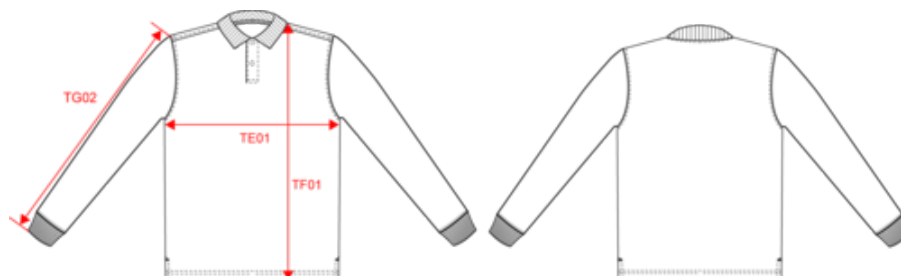

KARIBAN

K2027

Polo piqué manches longues Bio180 homme

Dimensions (cm)

Mesures en cm	XS	S	M	L	XL	XXL	3XL	4XL
TE01 - 1/2 largeur poitrine à 1.5cm de l'emmanchure	47.00	50.00	53.00	56.00	59.00	62.00	65.00	68.00
TF01 - Hauteur totale de l'HSP	68.00	70.00	72.00	74.00	76.00	78.00	80.00	82.00
TG02 - Longueur manche longue	64.50	65.50	66.50	67.50	68.50	69.50	70.50	71.50