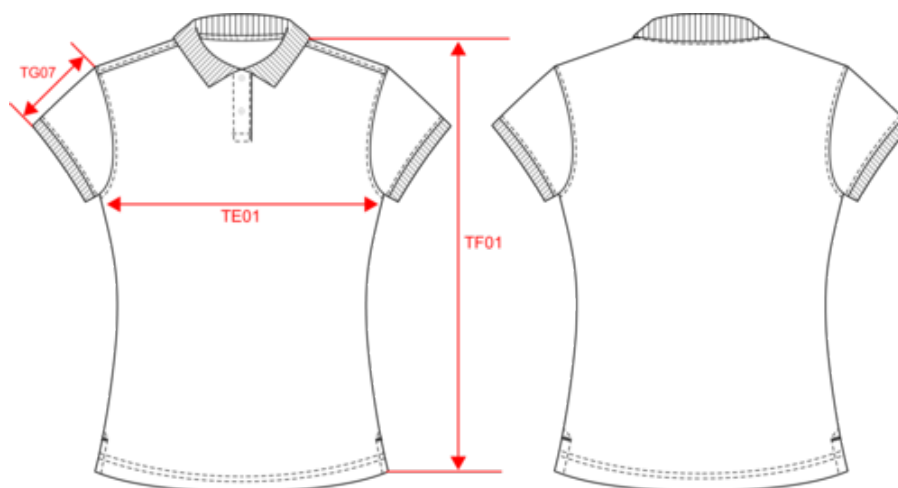

100% coton biologique. Coton peigné. Maille piquée. Coupe droite. Lavé aux enzymes. Col et bas de manches en bord-côte 1x1. Patte de boutonnage 2 boutons ton sur ton. Bande de propreté sur intérieur col et fentes latérales. Coutures côtés. Finition double aiguilles bas de vêtement. Pas d'étiquette de marque au col, uniquement une puce de taille pour faciliter la personnalisation.

Existe aussi en version

K2025

K2029

KARIBAN

K2026

Polo piqué Bio180 femme

Dimensions (cm)

| Mesures en cm | XS | S | M | L | XL | XXL | 3XL |
|---|-------|-------|-------|-------|-------|-------|-------|
| TE01 - 1/2 largeur poitrine à 1.5cm de l'emmanchure | 43.00 | 46.00 | 49.00 | 52.00 | 55.00 | 58.00 | 61.00 |
| TF01 - Hauteur totale de l'HSP | 61.00 | 63.00 | 65.00 | 67.00 | 69.00 | 71.00 | 73.00 |
| TG07 - Longueur manche courte | 15.00 | 15.75 | 16.50 | 17.25 | 18.00 | 18.75 | 19.50 |