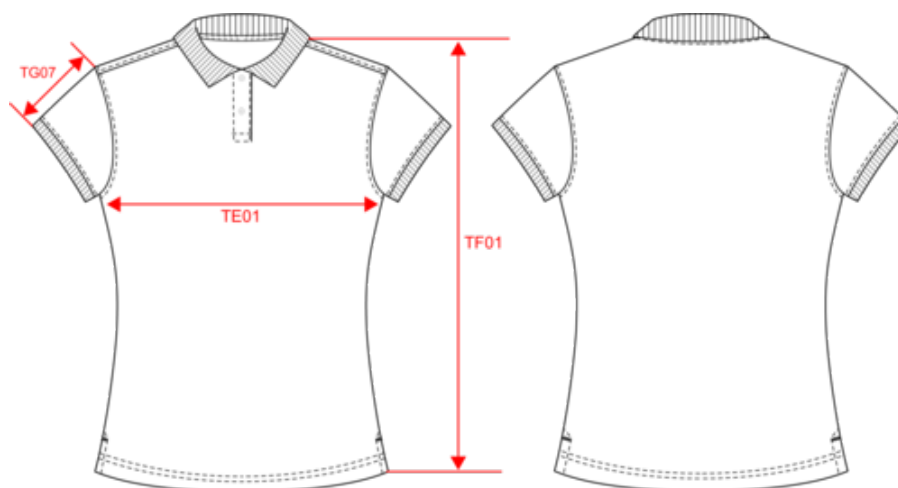

KARIBAN

K2026

Polo piqué Bio180 mujer

Dimensiones

Measurements in cm	XS	S	M	L	XL	XXL	3XL
TE01 - 1/2 chest width at 1.5cm below armhole	43.00	46.00	49.00	52.00	55.00	58.00	61.00
TF01 - Total height from HSP	61.00	63.00	65.00	67.00	69.00	71.00	73.00
TG07 - Short sleeve length	15.00	15.75	16.50	17.25	18.00	18.75	19.50