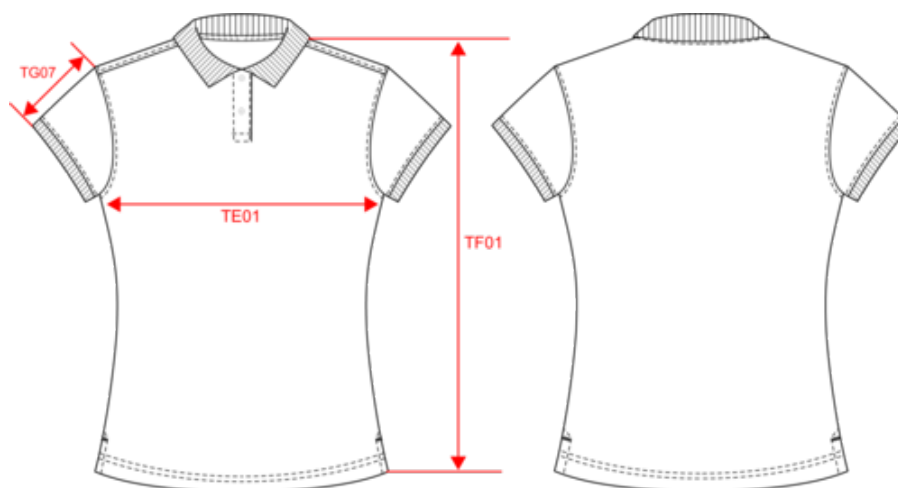

## Dimensions (cm)

Mesures en cm	XS	S	M	L	XL	XXL	3XL
TE01 - 1/2 largeur poitrine à 1.5cm de l'emmanchure	43.00	46.00	49.00	52.00	55.00	58.00	61.00
TF01 - Hauteur totale de l'HSP	61.00	63.00	65.00	67.00	69.00	71.00	73.00
TG07 - Longueur manche courte	15.00	15.75	16.50	17.25	18.00	18.75	19.50