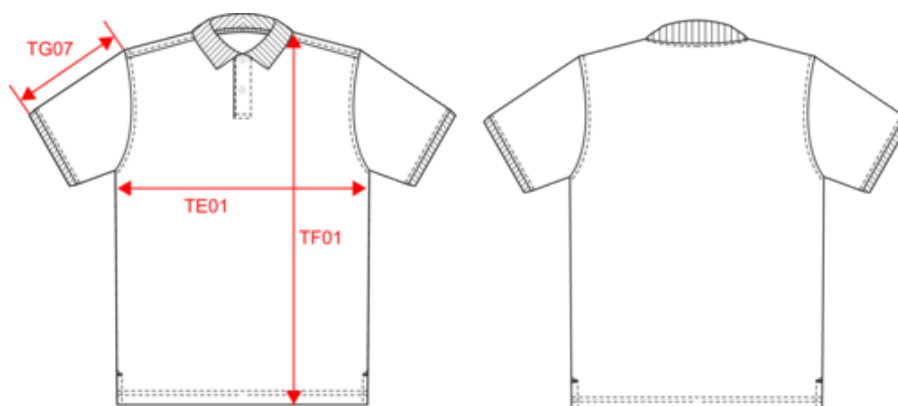

Existe aussi en version

K2026

K2029

KARIBAN

K2025

Polo piqué Bio180 homme

Dimensions (cm)

Mesures en cm	XS	S	M	L	XL	XXL	3XL	4XL
TE01 - 1/2 largeur poitrine à 1.5cm de l'emmanchure	47.00	50.00	53.00	56.00	59.00	62.00	65.00	68.00
TF01 - Hauteur totale de l'HSP	68.00	70.00	72.00	74.00	76.00	78.00	80.00	82.00
TG07 - Longueur manche courte	21.50	22.25	23.00	23.75	24.50	25.25	26.00	26.75