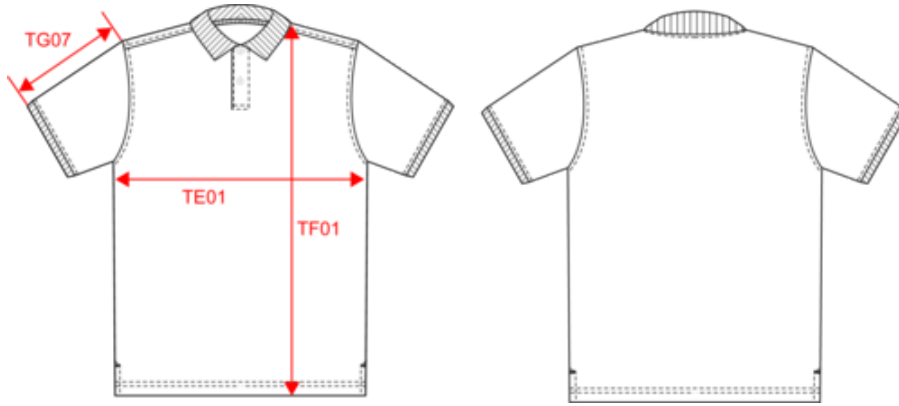

KARIBAN

K2025

Polo piqué Bio180 hombre

- Punto piqué que ofrece un estampado excelente.
- No label: 100 % personalizable con la marca.
- Estilo depurado y atemporal.

100% algodón orgánico peinado. Tejido de punto piqué. Corte entallado. Lavado con enzimas. Cuello y bajo de mangas en canalé 1x1. Tapeta con 2 botones a tono. Tira cubrecosturas en el interior del cuello y en aberturas laterales. Costuras laterales. Doble pespunte en el bajo de las mangas, de la prenda y en la media luna. Sin etiqueta de marca en el cuello, únicamente una etiqueta con la talla para facilitar la personalización. Peso medio en la talla L : 210g.

K2025

Polo piqué Bio180 hombre

Dimensiones

Measurements in cm	XS	S	M	L	XL	XXL	3XL	4XL
TE01 - 1/2 chest width at 1.5cm below armhole	47.00	50.00	53.00	56.00	59.00	62.00	65.00	68.00
TF01 - Total height from HSP	68.00	70.00	72.00	74.00	76.00	78.00	80.00	82.00
TG07 - Short sleeve length	21.50	22.25	23.00	23.75	24.50	25.25	26.00	26.75