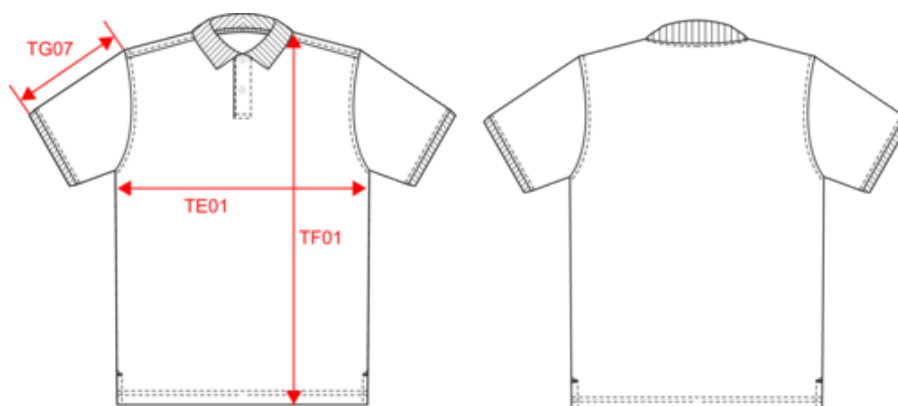

## Dimensions (cm)

Mesures en cm	XS	S	M	L	XL	XXL	3XL	4XL
TE01 - 1/2 largeur poitrine à 1.5cm de l'emmanchure	47.00	50.00	53.00	56.00	59.00	62.00	65.00	68.00
TF01 - Hauteur totale de l'HSP	68.00	70.00	72.00	74.00	76.00	78.00	80.00	82.00
TG07 - Longueur manche courte	21.50	22.25	23.00	23.75	24.50	25.25	26.00	26.75