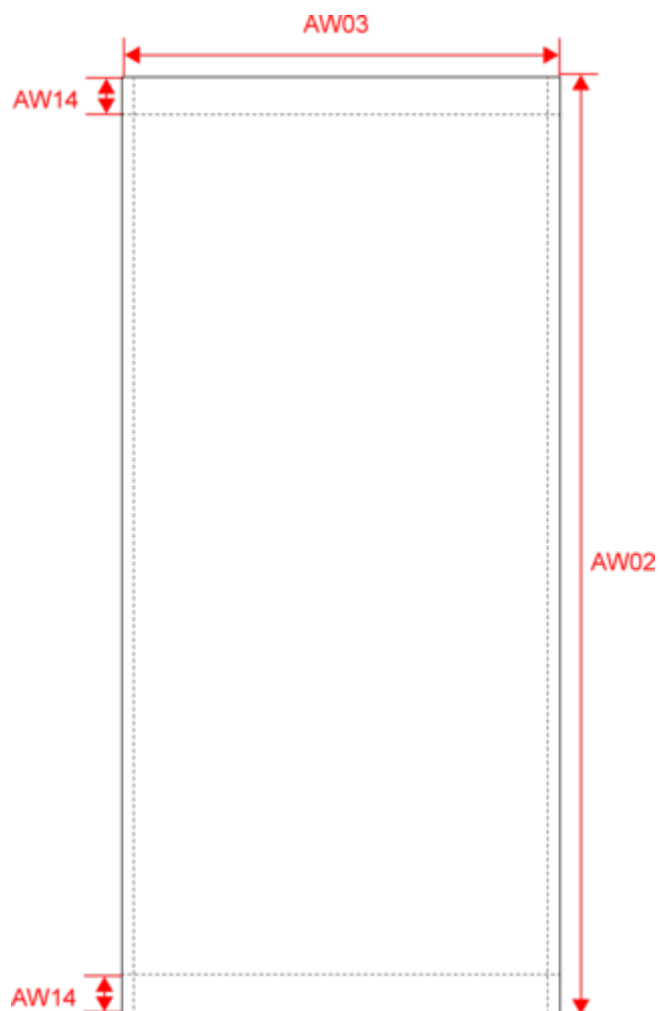

País de origen

TR - Turquía

Código de aduanas

63026000

KARIBAN

K121

Toalla de playa a rayas

Dimensiones

Measurements in cm	One Size
AW02 - Total height	180.00
AW03 - Total width	90.00
AW14 - Finishing height	3.00

KARIBAN

K121

Toalla de playa a rayas

Informacion colores

Black

RVB : 35,35,37
Pantone C : Black
Pantone TCX : 19-4004TCX

Red

RVB : 195,32,54
Pantone C : 200C
Pantone TCX : 19-1664TCX

White

RVB : 236,236,252
Pantone C : White
Pantone TCX : 11-0601TCX

Navy

RVB : 41,46,56
Pantone C : 433C
Pantone TCX : 19-4012TCX

Logistica

1

15

Sizes	Width (cm)	Height (cm)	Length (cm)	Net weight (kg)	Gross weight (kg)	Pieces/Box	Pieces/Bundle
One Size	40.00	40.00	60.00	0.00000	0.00000	15	0