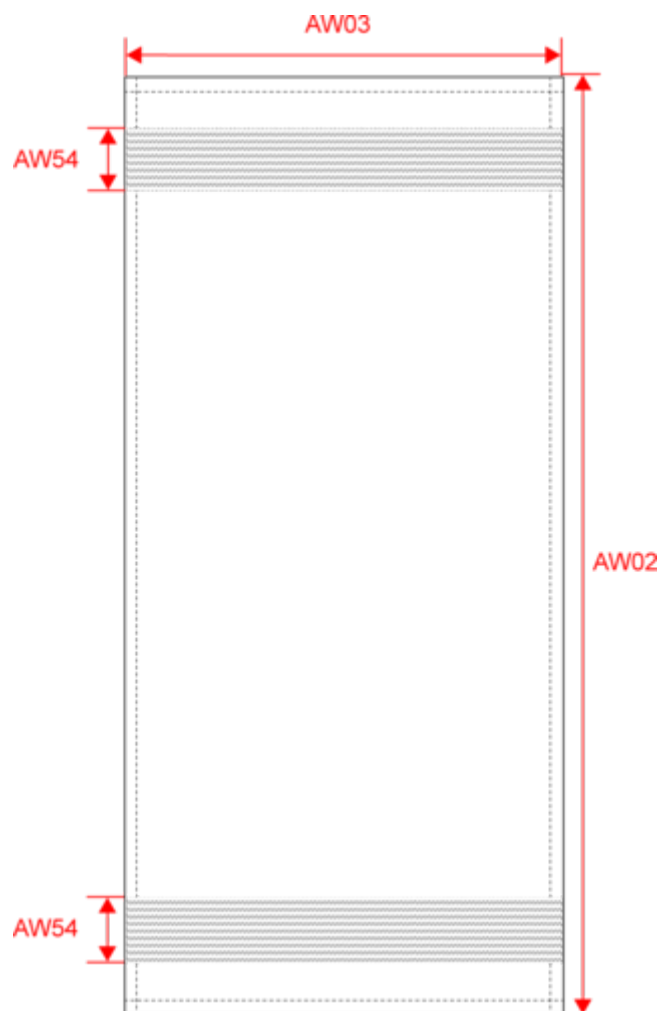

KARIBAN

K118

Drap de plage

- Confection 100% coton velours.
- Bandes unies de 5,5 cm aux extrémités pour faciliter la personnalisation.
- Matière douce et confortable.

100% coton velours. Bande unie blanche de 5,5 cm aux 2 extrémités.

Drap de plage

Dimensions (cm)

Mesures en cm	One Size
AW02 - Hauteur totale	160.00
AW03 - Largeur totale	100.00
AW54 - Hauteur liteau	5.25

KARIBAN

K118

Drap de plage

Informations Couleurs

Beige

RVB :
161,150,135
Pantone C :
4270C
Pantone TCX :
16-1107TCX

White

RVB :
236,236,252
Pantone C :
White
Pantone TCX :
11-0601TCX

Light Grey

RVB :
128,129,125
Pantone C :
416C
Pantone TCX :
18-4105TCX

White

RVB :
236,236,252
Pantone C :
White
Pantone TCX :
11-0601TCX

White

RVB :
236,236,252
Pantone C :
White
Pantone TCX :
11-0601TCX

Logistique

1

20

Sizes	Width (cm)	Height (cm)	Length (cm)	Net weight (kg)	Gross weight (kg)	Pieces/Box	Pieces/Bundle
One Size	40.00000	40.00000	60.00000	13.20000	14.60000	20	1