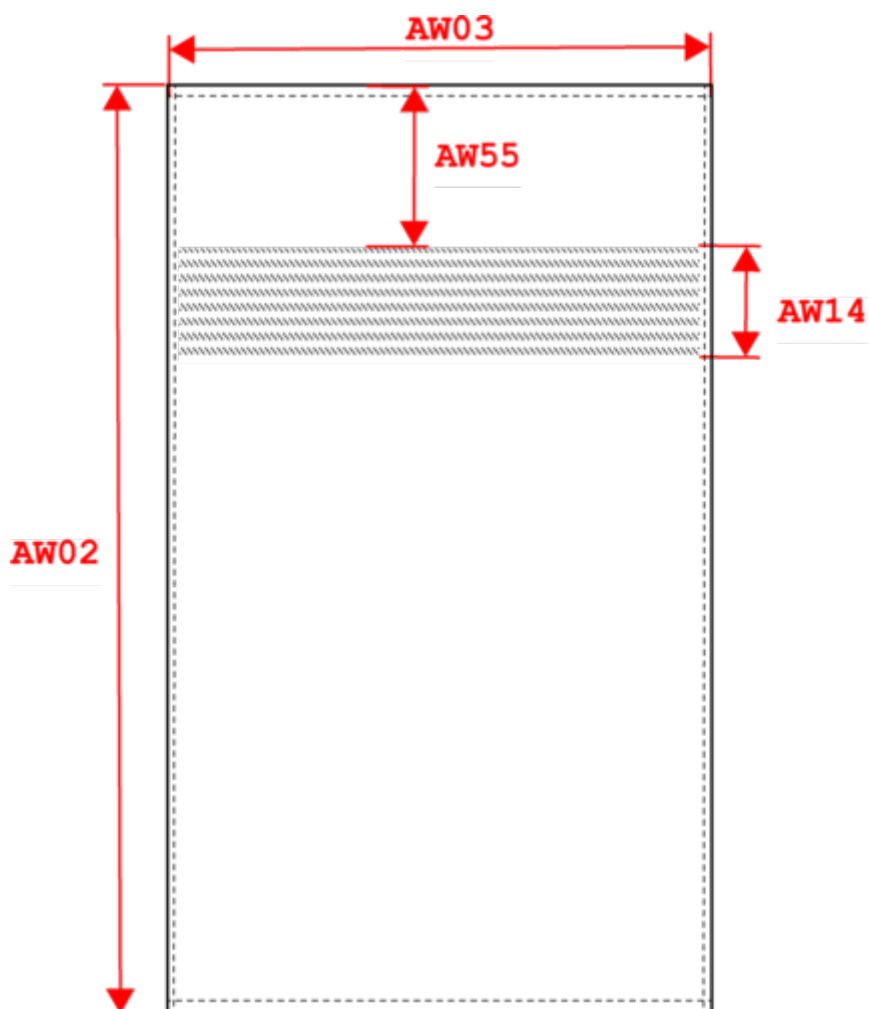

KARIBAN

K113

Serviette de bain 70 x 140 cm

- 18 coloris disponibles.
- Confection 100% coton.
- L'essentiel de la toilette.

100% coton.

One Size

450 g/m²

Tableau équivalence des tailles par pays en dernière page.

Code douanier

63026000

KARIBAN

K113

Serviette de bain 70 x 140 cm

Dimensions (cm)

Mesures en cm	One Size
AW02 - Hauteur totale	140.00
AW03 - Largeur totale	70.00
AW14 - Hauteur finition	8.00
AW55 - Position linteau du bord	9.00

Logistique  2  20

Sizes	Width (cm)	Height (cm)	Length (cm)	Net weight (kg)	Gross weight (kg)	Pieces/Box	Pieces/Bundle
One Size	60.00	40.00	40.00	9.75	10.8	20	1