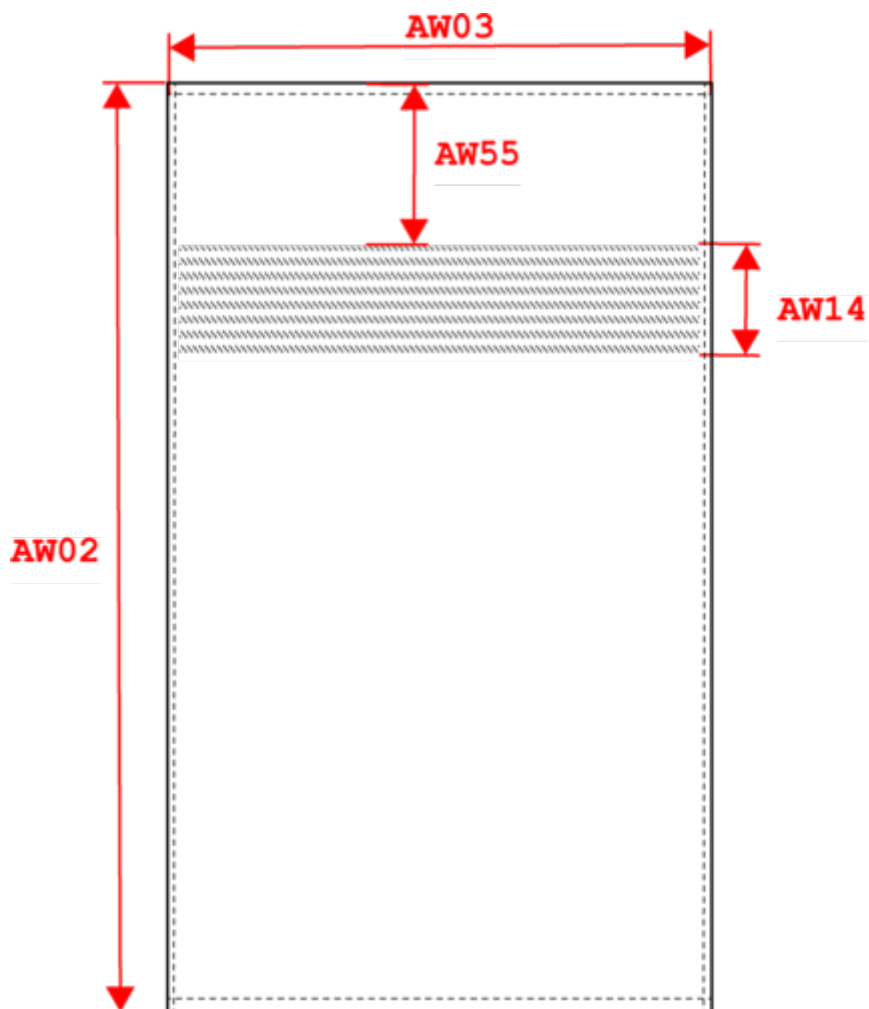

KARIBAN

K113

Toalla de baño

- 18 colores disponibles.
- Confección 100 % algodón.
- Un imprescindible del aseo.

100% algodón. 70 x 140 cm.

Certificaciones

Información adicional

Logística

País de origen

TR - Turquía

Código de aduanas

63026000

KARIBAN

K113

Toalla de baño

Dimensiones

Measurements in cm	One Size
AW02 - Total height	140.00
AW03 - Total width	70.00
AW14 - Finishing height	8.00
AW55 - Position liteau du bord	9.00

KARIBAN

K113

Toalla de baño

Informacion colores

 Azur Blue RVB : 125,150,199 Pantone C : 652C Pantone TCX : 16-4030TCX	 Black RVB : 52,51,54 Pantone C : 447C Pantone TCX : 19-4205TCX	 Bordeaux RVB : 73,34,42 Pantone C : 49.75C Pantone TCX : 19-1627TCX	 Burnt Orange RVB : 185,73,37 Pantone C : 1675C Pantone TCX : 18-1354TCX	 Chocolate RVB : 63,52,49 Pantone C : 412C Pantone TCX : 19-0910TCX
 Dark Grey RVB : 63,60,60 Pantone C : 447C Pantone TCX : 19-0000TCX	 Forest Green RVB : 41,62,48 Pantone C : 5605C Pantone TCX : 19-5918TCX	 Fuchsia RVB : 188,21,94 Pantone C : 7425C Pantone TCX : 18-1945TCX	 Light Grey RVB : 128,129,125 Pantone C : 416C Pantone TCX : 18-4105TCX	 Lime RVB : 151,202,91 Pantone C : 367C Pantone TCX : 14-0244TCX
 Mastic RVB : 199,172,150 Pantone C : 2310C Pantone TCX : 16-1320TCX	 Navy RVB : 50,57,72 Pantone C : 432C Pantone TCX : 19-4023TCX	 Pale Pink RVB : 244,202,209 Pantone C : 692C Pantone TCX : 12-1310TCX	 Red RVB : 195,32,54 Pantone C : 200C Pantone TCX : 19-1664TCX	 Royal Blue RVB : 33,59,127 Pantone C : 7687C Pantone TCX : 19-3952TCX
 Tropical Blue RVB : 0,111,159 Pantone C : 7468C Pantone TCX : 18-4537TCX	 True Yellow RVB : 254,203,0 Pantone C : 116C Pantone TCX : 13-0752TCX	 White RVB : 236,236,252 Pantone C : White Pantone TCX : 11-0601TCX		

Logistica  2  20

Sizes	Width (cm)	Height (cm)	Length (cm)	Net weight (kg)	Gross weight (kg)	Pieces/Box	Pieces/Bundle
One Size	60.00000	40.00000	40.00000	9.75000	10.80000	20	1