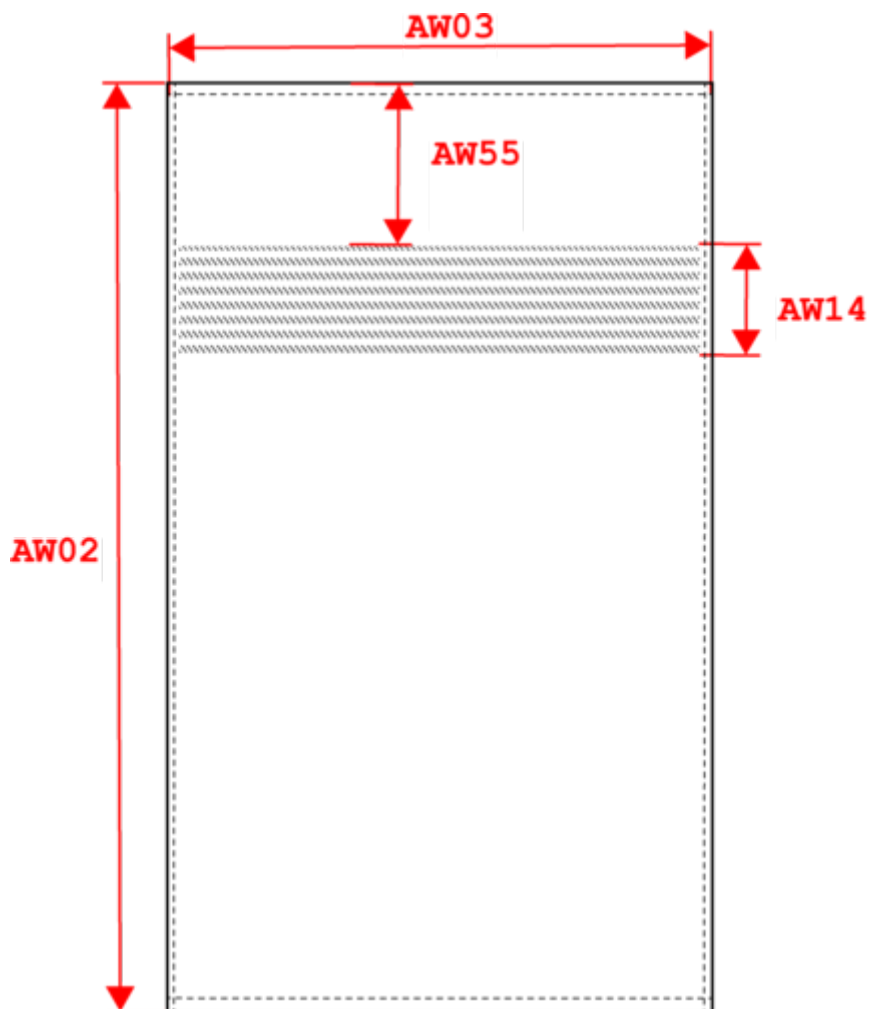

KARIBAN

K112

Serviette de toilette 50 x 100 cm

- 18 coloris disponibles.
- Confection 100% coton.
- L'essentiel de la toilette.

100% coton.

Tableau équivalence des tailles par pays en dernière page.

Certifications

Informations Complémentaires

Logistique

Pays d'origine

Code douanier

KARIBAN

K112

Serviette de toilette 50 x 100 cm

Dimensions (cm)

Mesures en cm	One Size
AW02 - Hauteur totale	100.00
AW03 - Largeur totale	50.00
AW14 - Hauteur finition	8.00
AW55 - Position litem du bord	9.00

KARIBAN

K112

Serviette de toilette 50 x 100 cm

Informations Couleurs