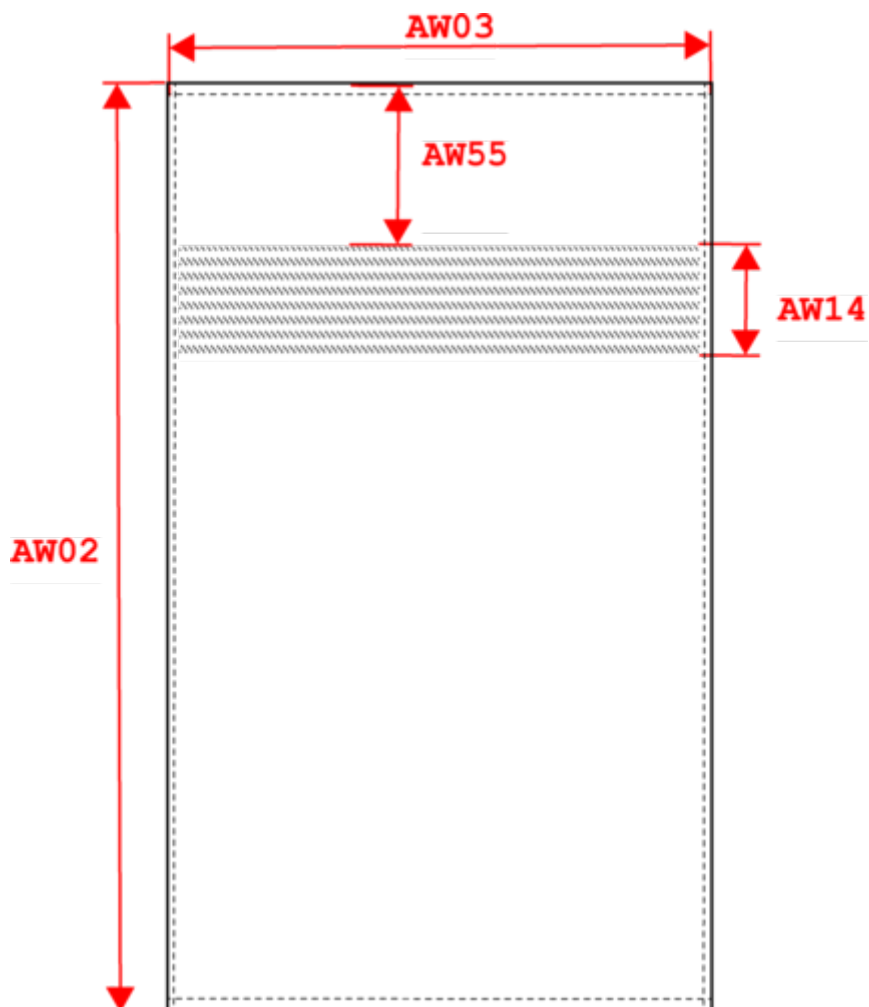

KARIBAN

K111

Drap de bain 100 x 150 cm

- 18 coloris disponibles.
- Confection 100% coton.
- L'essentiel de la toilette.

100% coton.

One Size

450 g/m²

Tableau équivalence des tailles par pays en dernière page.

TR - Turquie
BD - Bangladesh

Code douanier

63026000

KARIBAN

K111

Drap de bain 100 x 150 cm

Dimensions (cm)

Mesures en cm	One Size
AW02 - Hauteur totale	150.00
AW03 - Largeur totale	100.00
AW14 - Hauteur finition	8.00
AW55 - Position linteau du bord	9.00

Logistique  1  20

Sizes	Width (cm)	Height (cm)	Length (cm)	Net weight (kg)	Gross weight (kg)	Pieces/Box	Pieces/Bundle
One Size	60.00	50.00	40.00	14.6	15.8	20	1