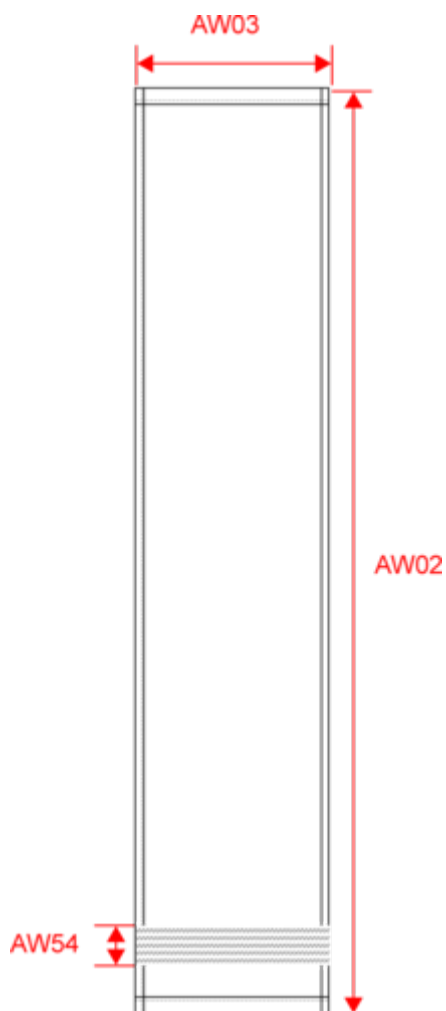

KARIBAN

K108

Toalla de deporte

- Práctico cordón de fijación.
- Tira de 6 cm que facilita la personalización.
- Confección 100 % algodón.

100% algodón. Tira de 6 cm de ancho para la personalización y tira para colgar.

Dimensiones

Measurements in cm	One Size
AW02 - Total height	140.00
AW03 - Total width	30.00
AW54 - Hauteur liteau	6.00

KARIBAN

K108

Toalla de deporte

Informacion colores

Black

RVB : 35,35,37
Pantone C : 433C / Black
Pantone TCX : 19-4012TCX / 19-4004TCX

Navy

RVB : 41,46,56
Pantone C : 433C / Black
Pantone TCX : 19-4012TCX / 19-4004TCX

White

RVB : 236,236,252
Pantone C : White
Pantone TCX : 11-0601TCX

Logistica

5

50

Sizes	Width (cm)	Height (cm)	Length (cm)	Net weight (kg)	Gross weight (kg)	Pieces/Box	Pieces/Bundle
One Size	40.00000	40.00000	60.00000	9.69000	11.41000	50	1