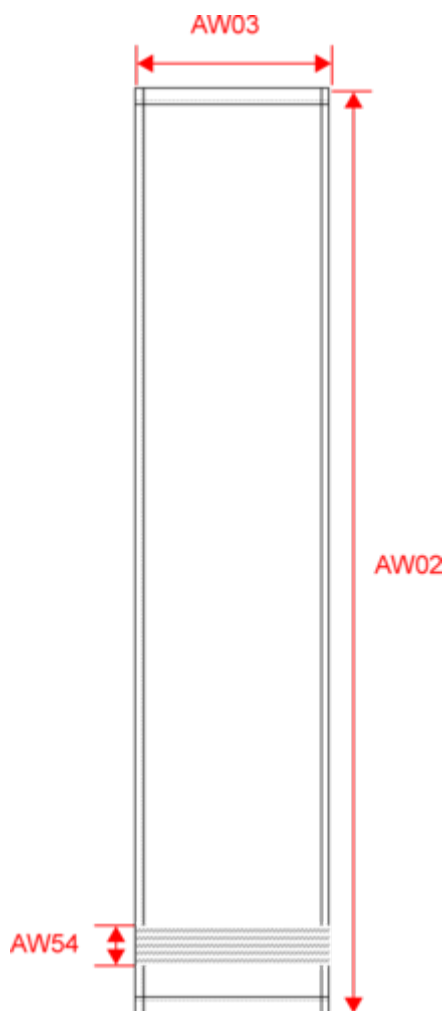

KARIBAN

K108

Serviette de sport

- Pratique grâce à son lien d'attache.
- Bande de 6cm pour faciliter la personnalisation.
- Confection 100% coton.

100% coton. Bande de personnalisation de 6 cm de largeur et lien d'attache.

Serviette de sport

Dimensions (cm)

Mesures en cm	One Size
AW02 - Hauteur totale	140.00
AW03 - Largeur totale	30.00
AW54 - Hauteur liteau	6.00

KARIBAN

K108

Serviette de sport

Informations Couleurs

Black

Sizes	Width (cm)	Height (cm)	Length (cm)	Net weight (kg)	Gross weight (kg)	Pieces/Box	Pieces/Bundle
One Size	40.00	40.00	60.00	9.69	11.41	50	1