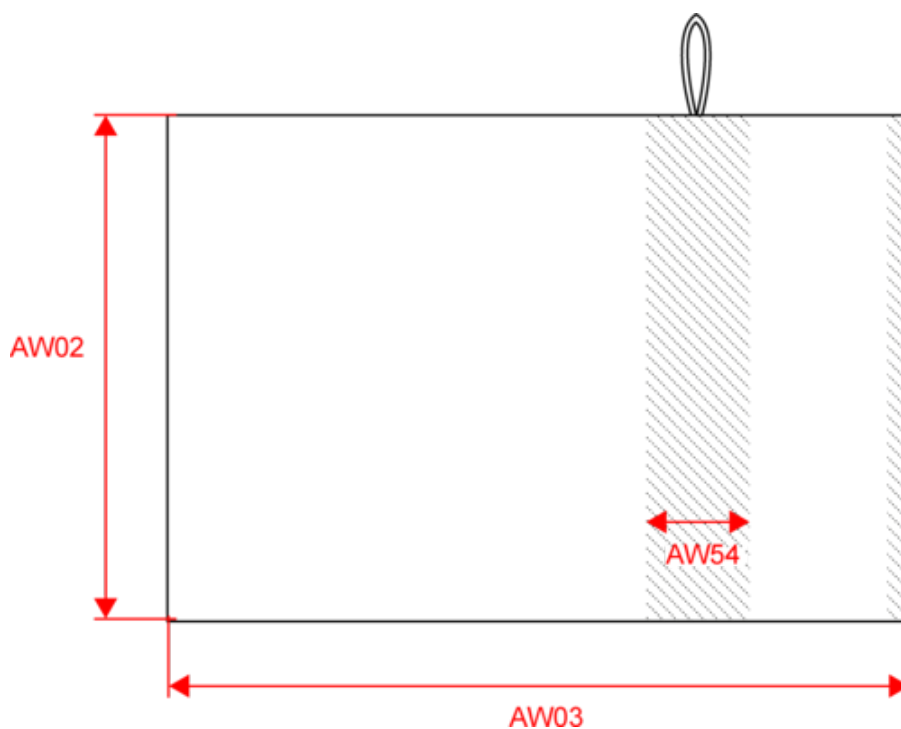

K107

Gant de toilette

- Pratique grâce à sa boucle de suspension.
- Linteau de 3cm pour faciliter la personnalisation.
- L'essentiel de la toilette.

100% coton. Linteau de 3 cm de largeur pour faciliter la personnalisation. Boucle de suspension.

KARIBAN

K107

Gant de toilette

Dimensions (cm)

Mesures en cm	One Size
AW02 - Hauteur totale	15.00
AW03 - Largeur totale	22.00
AW54 - Hauteur liteau	3.00

KARIBAN

K107

Gant de toilette