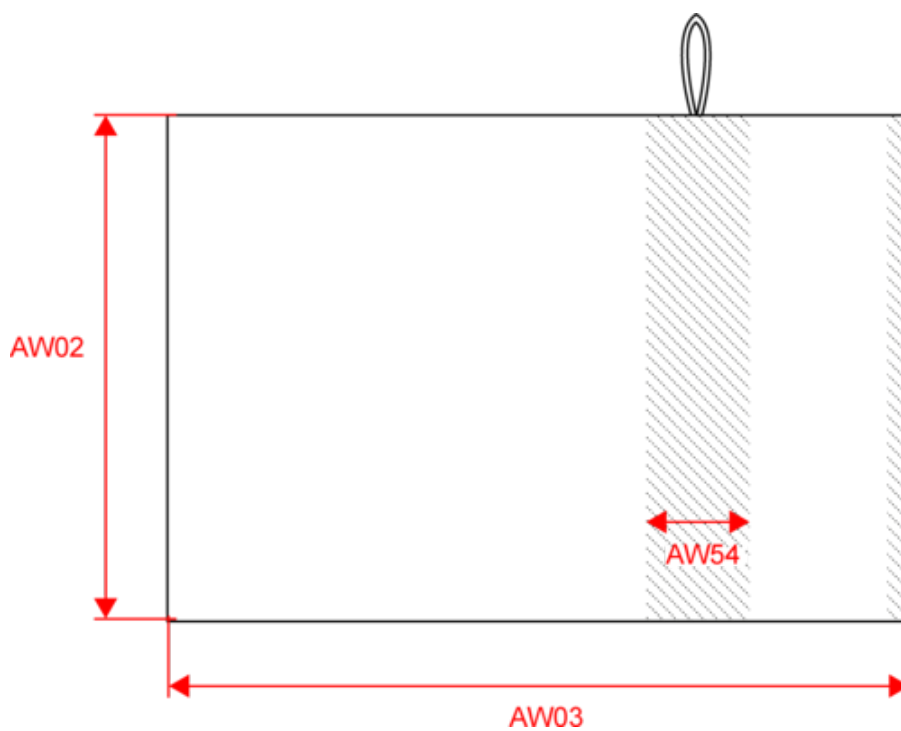

KARIBAN

K107

Manopla de baño

- Práctica tira para colgar.
- Tira de 3 cm que facilita la personalización.
- Un imprescindible del aseo.

100 % algodón. Tira de 3 cm de ancho para facilitar la personalización. Tira para colgar.

Certificaciones

Información adicional

Logística

País de origen

Código de aduanas

KARIBAN

K107

Manopla de baño

Dimensiones

Measurements in cm	One Size
AW02 - Total height	15.00
AW03 - Total width	22.00
AW54 - Hauteur liteau	3.00

KARIBAN

K107

Manopla de baño

Informacion colores

Dark Grey

RVB : 63,60,60
Pantone C : 447C
Pantone TCX : 19-0000TCX

Navy

RVB : 50,57,72
Pantone C : 432C
Pantone TCX : 19-4023TCX

White

RVB : 236,236,252
Pantone C : White
Pantone TCX : 11-0601TCX

Logistica

6

150

Sizes	Width (cm)	Height (cm)	Length (cm)	Net weight (kg)	Gross weight (kg)	Pieces/Box	Pieces/Bundle
One Size	40.00	20.00	60.00	0.00000	0.00000	150	0