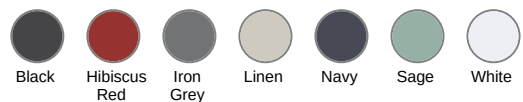

Informations Complémentaires

Logistique

Pays d'origine

Code douanier