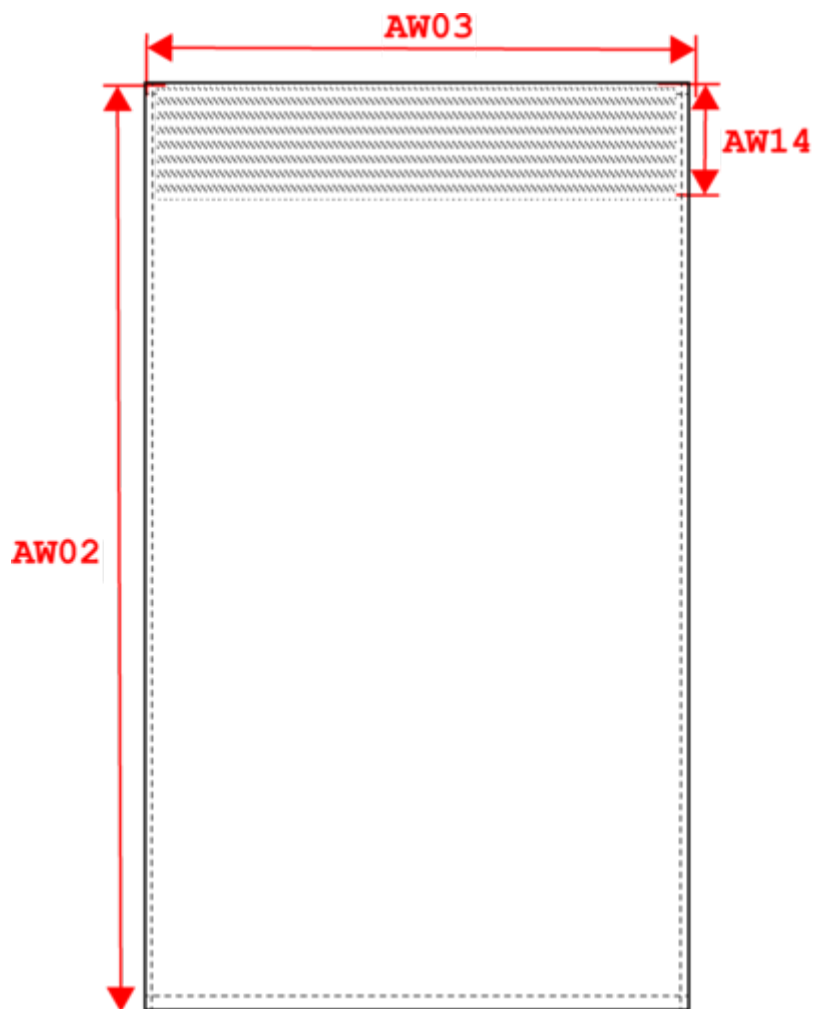

KARIBAN

K102

Toalla de playa algodón orgánico

- Dobladillo en Terry de 8 cm para una personalización óptima.
- Toalla de playa básica en algodón orgánico.
- Colección Organic

100% algodón orgánico. Toalla de rizo con borde plano en rizo de 8 cm (1 lado) para una personalización óptima. Dimensiones : 100 x 150 cm.

Dimensiones

Measurements in cm	One Size
AW02 - Total height	150.00
AW03 - Total width	100.00
AW14 - Finishing height	8.00

KARIBAN

K102

Toalla de playa algodón orgánico

Informacion colores

Black

RVB : 35,35,37
Pantone C : 433C / Black
Pantone TCX : 19-4012TCX / 19-4004TCX