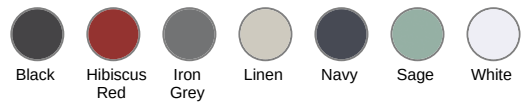

KARIBAN

K102

Toalla de playa algodón orgánico

- Dobladillo en Terry de 8 cm para una personalización óptima.
- Toalla de playa básica en algodón orgánico.
- Colección Organic

100% algodón orgánico. Toalla de rizo con borde plano en rizo de 8 cm (1 lado) para una personalización óptima. Dimensiones : 100 x 150 cm.

Certificaciones

Informacion adicional

Logistica

Pais de origen

Codigo de aduanas

KARIBAN

K102

Toalla de playa algodón orgánico

Dimensiones

Measurements in cm	One Size
AW02 - Total height	150.00
AW03 - Total width	100.00
AW14 - Finishing height	8.00

KARIBAN

K102

Toalla de playa algodón orgánico

Informacion colores

Black

RVB : 35,35,37
Pantone C : 433C / Black
Pantone TCX : 19-4012TCX / 19-4004TCX

Hibiscus Red

RVB : 134,27,47
Pantone C : 1815C
Pantone TCX : 19-1656TCX

Iron Grey

RVB : 78,80,82
Pantone C : 446C
Pantone TCX : 19-3901TCX

Linen

RVB : 193,182,170
Pantone C : 7535C
Pantone TCX : 13-0403TCX