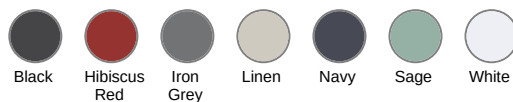

Informations Complémentaires

Logistique

Pays d'origine

Code douanier