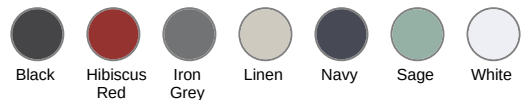

Informations Complémentaires

Logistique

Pays d'origine

Code douanier