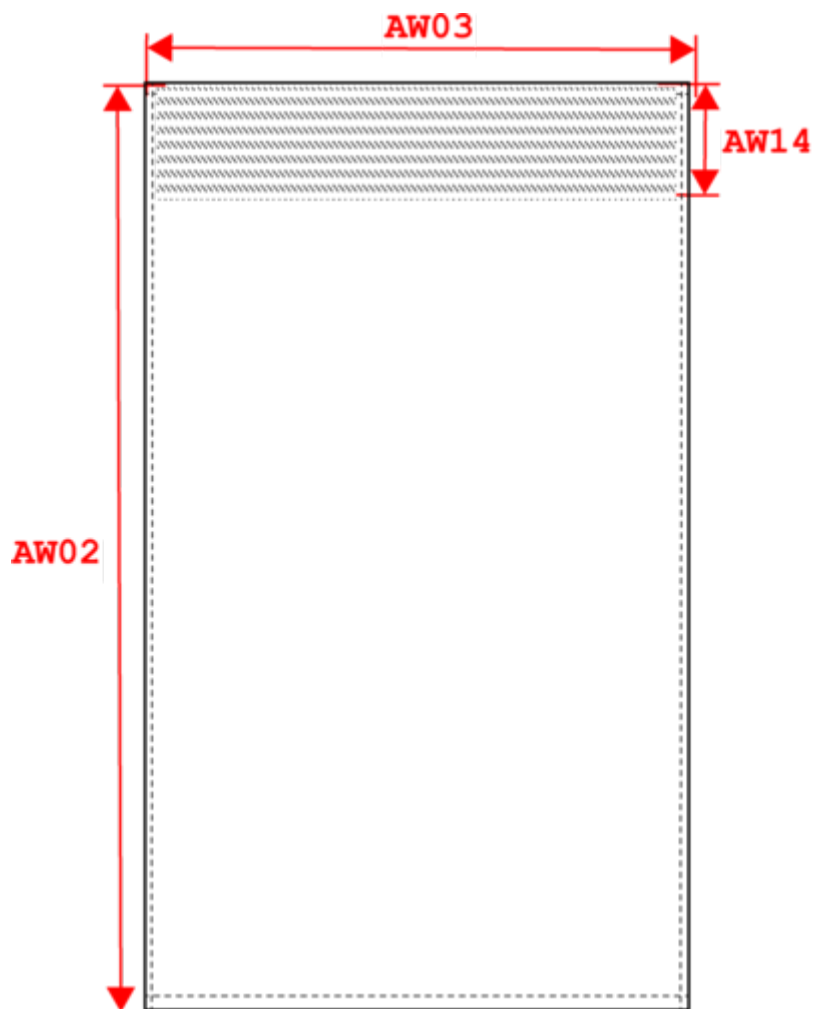

KARIBAN

K101

Serviette de bain Bio 140 x 70 cm

- Les essentiels de toilette, en coton bio.
- Bordure en Terry de 8 cm pour une personnalisation optimale.
- Collection Organic.

100% coton biologique. Maille bouclette et bordure de serviette plate Terry 8 cm (1 côté) pour une personnalisation optimale. Dimensions 140 x 70 cm.

Tableau équivalence des tailles par pays en dernière page.

Certifications

Informations Complémentaires

Logistique

Pays d'origine

Code douanier

KARIBAN

K101

Serviette de bain Bio 140 x 70 cm

Dimensions (cm)

Mesures en cm	One Size
AW02 - Hauteur totale	140.00
AW03 - Largeur totale	70.00
AW14 - Hauteur finition	8.00

KARIBAN

K101

Serviette de bain Bio 140 x 70 cm