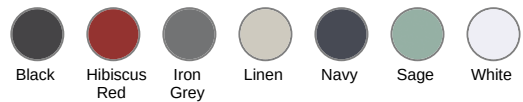

KARIBAN

K100

Serviette de toilette Bio 100 x 50 cm

- Les essentiels de toilette, en coton bio.
- Bordure en Terry de 8 cm pour une personnalisation optimale.
- Collection Organic.

100% coton biologique. Maille bouclette et bordure de serviette plate Terry 8 cm (1 côté) pour une personnalisation optimale. Dimensions 100 x 50 cm.

Tableau équivalence des tailles par pays en dernière page.

Certifications

Informations Complémentaires

Logistique

Pays d'origine

Code douanier