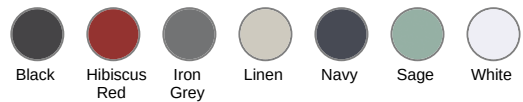

Informations Complémentaires

Logistique

Pays d'origine

Code douanier