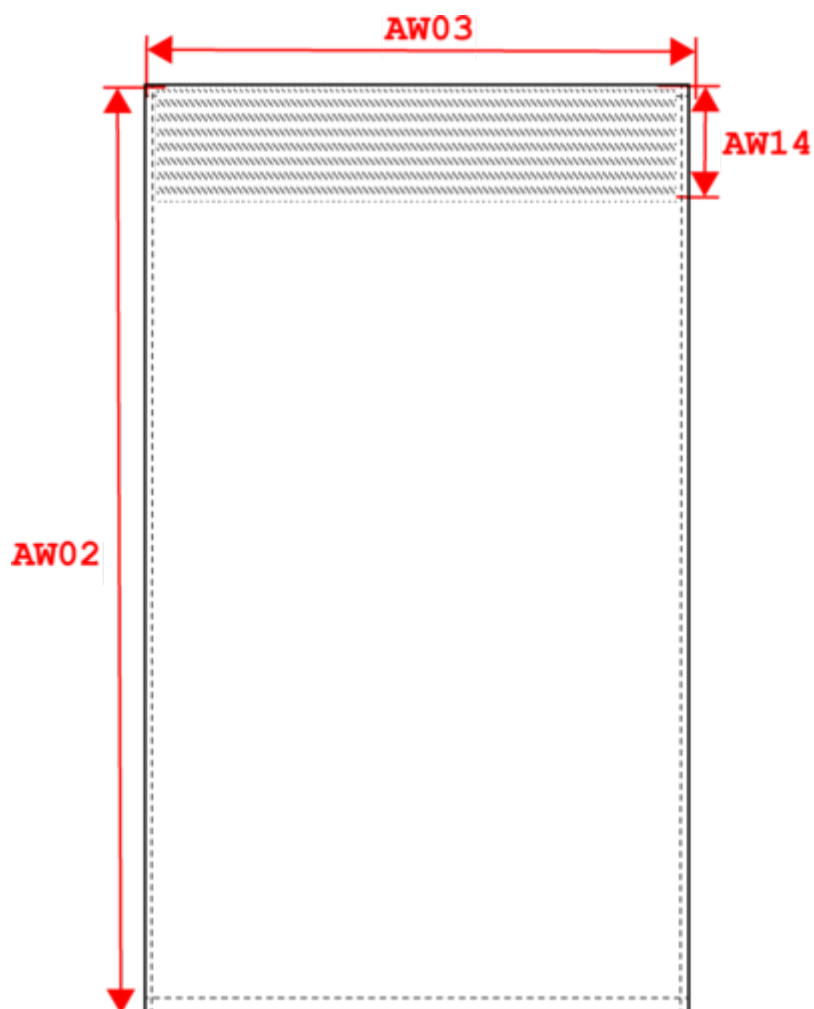

KARIBAN

K100

Serviette de toilette Bio 100 x 50 cm

- Les essentiels de toilette, en coton bio.
- Bordure en Terry de 8 cm pour une personnalisation optimale.
- Collection Organic.

100% coton biologique. Maille bouclette et bordure de serviette plate Terry 8 cm (1 côté) pour une personnalisation optimale. Dimensions 100 x 50 cm.

Tableau équivalence des tailles par pays en dernière page.

Certifications

Informations Complémentaires

Logistique

Pays d'origine

Code douanier

KARIBAN

K100

Serviette de toilette Bio 100 x 50 cm

Dimensions (cm)

Mesures en cm	One Size
AW02 - Hauteur totale	100.00
AW03 - Largeur totale	50.00
AW14 - Hauteur finition	8.00

KARIBAN

K100

Serviette de toilette Bio 100 x 50 cm

Informations Couleurs

 Black RVB : 35,35,37 Pantone C : Black Pantone TCX : 19-4004TCX	 Hibiscus Red RVB : 134,27,47 Pantone C : 1815C Pantone TCX : 19-1656TCX	 Iron Grey RVB : 78,80,82 Pantone C : 446C Pantone TCX : 19-3901TCX	 Linen RVB : 193,182,170 Pantone C : 7535C Pantone TCX : 13-0403TCX	 Navy RVB : 41,46,56 Pantone C : 433C Pantone TCX : 19-4012TCX
 Sage RVB : 153,172,163 Pantone C : 5635C Pantone TCX : 16-5304TCX	 White RVB : 236,236,252 Pantone C : White Pantone TCX : 11-0601TCX			