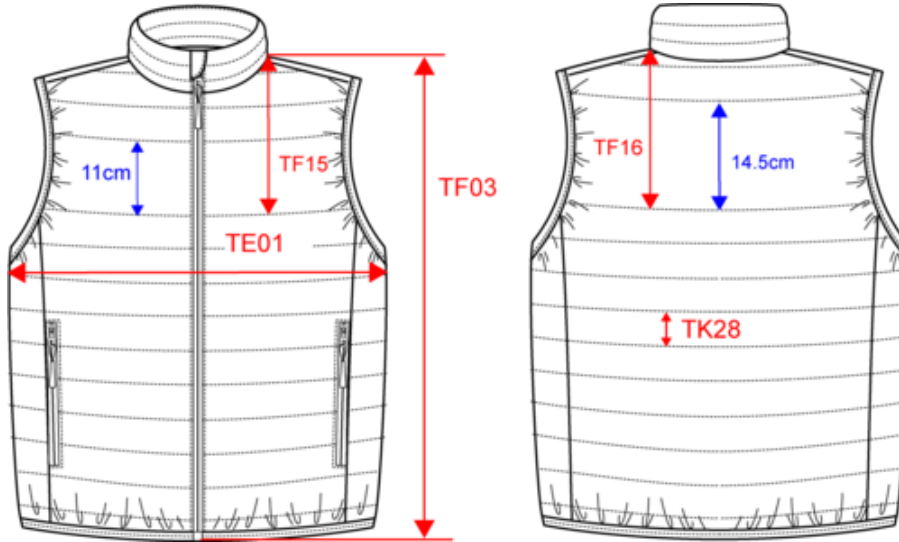

IB6172

Chaleco acolchado hombre

- Mayor espacio de personalización en el pecho y la espalda.
- Múltiples bolsillos para una mayor funcionalidad.
- Bolsa de almacenamiento incluida.

100% poliéster 290T. Relleno interior: 100% poliéster. Forro: 100% poliéster 290T a tono. Corte recto. Cuello alto. Dos bolsillos laterales con forro de 290T, cremalleras de nylon y tiradores a tono. Dos bolsillos interiores. Cremallera de nylon a tono con protector para la barbilla y tirador. Acolchado horizontal. Banda de acolchado más ancha de 11 cm en la parte delantera y de 14,5 cm en la parte trasera, lo que facilita la personalización. Acabado con ribete elástico a tono en las sisas y en el bajo de la prenda. Trabilla para colgar en el interior del cuello. Producto comprimible en su bolsa de almacenamiento. Etiqueta de marca extraíble. Relleno inyectado: el gramaje puede variar según las zonas de la prenda. El peso total es orientativo.

Chaleco acolchado hombre

Dimensiones

Measurements in cm	S	M	L	XL	XXL	3XL	4XL
TE01 - 1/2 chest width at 1.5cm below armhole	53.00	56.00	59.00	62.00	65.00	68.00	71.00
TF03 - Front total height from HSP	67.00	69.00	71.00	73.00	75.00	77.00	79.00