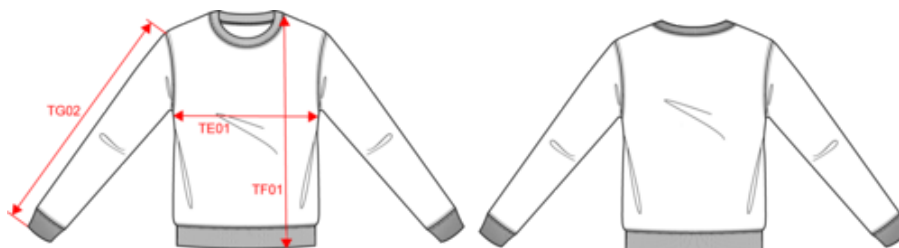

IB400

Sweat-shirt col rond unisexe

- Composition 50% coton/ 50% polyester pour un toucher doux.
- Molleton gratté pour un confort optimal.
- Coupe nette et structurée grâce aux manches montées.

50% coton / 50% polyester. Molleton gratté tubulaire. Coupe droite. Col, bas de manches et bas de vêtement finition bord côte 1x1 avec double surpiqûres. Etiquette de marque détachable.

Code douanier

61103099

Existe aussi en version

IB401

IB400

Sweat-shirt col rond unisexe

Dimensions (cm)

Mesures en cm	XS	S	M	L	XL	XXL	3XL	4XL
TE01 - 1/2 largeur poitrine à 1.5cm de l'emmanchure	48.00	51.00	54.00	57.00	60.00	63.00	66.00	69.00
TF01 - Hauteur totale de l'HSP	66.00	67.50	69.00	70.50	72.00	73.50	75.00	76.50
TG02 - Longueur manche longue	64.00	64.50	65.00	65.50	66.00	66.50	67.00	67.50